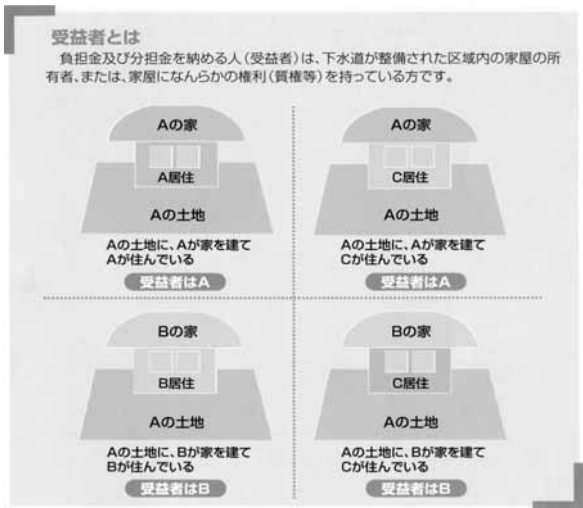

複列地区、市地区のみなさまへ

◎受益者分担金

下水道事業は、道路や公園などの公共施設と異なり、下水道が整備される地域のみがその恩恵を受けることとなります。下水道の建設にかかる費用の一部を恩恵を受けるみなさんに負担していただくのが受益者分担金です。

①納める人

大複列・小複列・西川・松田・福永・市・十一ヶ所・三條地区の一部で『公共ます』を設置済みのご家庭の土地所有者又は、居住、営業等をされている方。

②分担金の額

一般住宅（1戸あたり）15万円
事業所、営業所及び共同住宅は下水道課へお問合せください。

③納める方法

公共マスを設置された土地所有者の方へ、納付書を郵送いたします。分割納付又は一括納付、何れかの方法で8月31日までに納めてください。

○分割納入：年2回（8月末と2月末）を3年間、合計6回で納めます。

○一括納入：8月末日までに全額を納めます。

分担金の20%に相当する額が報奨金として割引かれます。

※一般住宅の場合『3万円』が割引かれ、『12万円』を納めます。

④納入先：三原町役場出納室又は金融機関

入札結果等の公表

金額はすべて消費税抜き

1. ○工事名
     公共下水道事業
     大複列地区支線管渠布設工事
   - ○工事場所 複列大複列
   - ○入札日時 6月14日午後1時30分
   - ○入札結果

入札者氏名	入札金額(円)
太田土建(株)	83,000,000
(株)宮本土建	83,700,000
栄和興業(株)	83,600,000
(株)土居建設	83,200,000
(株)ゆづるば建設	83,500,000
(株)滝本	83,500,000
(株)榎本組	83,400,000
有賀土建(株)	83,250,000
松本伊(株)	83,300,000
○落札価格	83,000,000
○予定価格	83,837,000
○最低制限価格	55,891,000