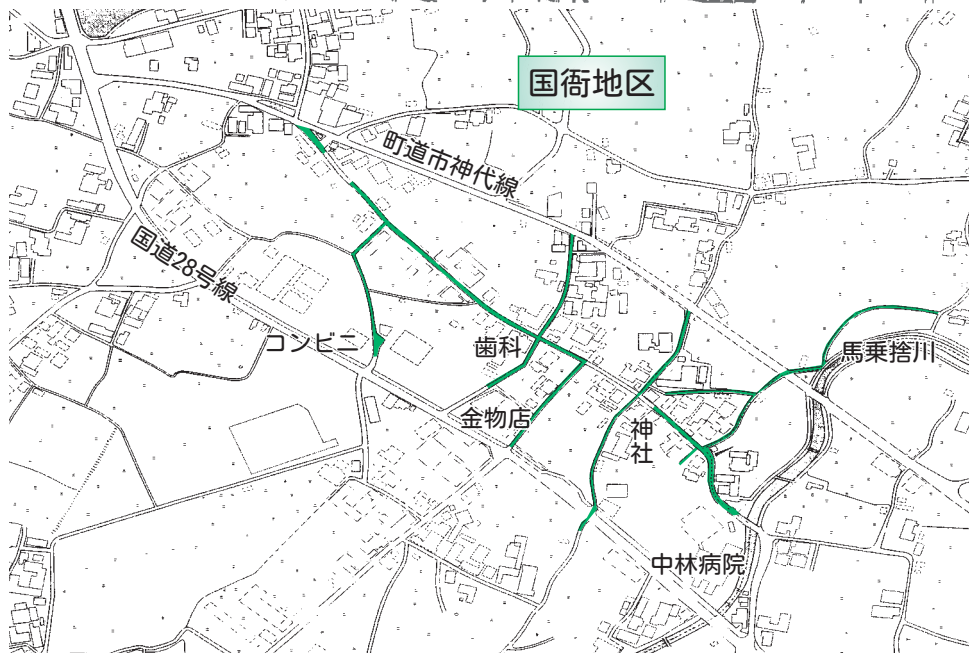

複列地区、市地区のみなさまへ

◎受益者分担金

下水道事業は、道路や公園などの公共施設と異なり、下水道が整備される地域のみがその恩恵を受けることとなります。下水道の建設にかかる費用の一部を恩恵を受けるみなさんに負担していただくのが受益者分担金です。

①納める人

大複列・小複列・西川・松田・福永・市・十一ヶ所・三條地区の一部で『公共ます』を設置済みのご家庭の土地所有者又は、居住、営業等をされている方。

②分担金の額

一般住宅（1戸あたり）15万円
事業所、営業所及び共同住宅は下水道課へお問合せください。

③納める方法

公共マスを設置された土地所有者の方へ、納付書を郵送いたします。分割納付又は一括納付、何れかの方法で8月31日までに納めてください。

○分割納入：年2回（8月末と2月末）を3年間、合計6回で納めます。

○一括納入：8月末日までに全額を納めます。

分担金の20%に相当する額が報奨金として割引かれます。

※一般住宅の場合『3万円』が割引かれ、『12万円』を納めます。

④納入先：三原町役場出納室又は金融機関

入札結果等の公表

金額はすべて消費税抜き

1. ○工事名
     公共下水道事業
     大複列地区支線管渠布設工事
   - ○工事場所 複列大複列
   - ○入札日時 6月14日午後1時30分
   - ○入札結果

入札者氏名	入札金額(円)
太田土建(株)	83,000,000
(株)宮本土建	83,700,000
栄和興業(株)	83,600,000
(株)土居建設	83,200,000
(株)ゆづるば建設	83,500,000
(株)滝本	83,500,000
(株)榎本組	83,400,000
有賀土建(株)	83,250,000
松本伊(株)	83,300,000
○落札価格	83,000,000
○予定価格	83,837,000
○最低制限価格	55,891,000